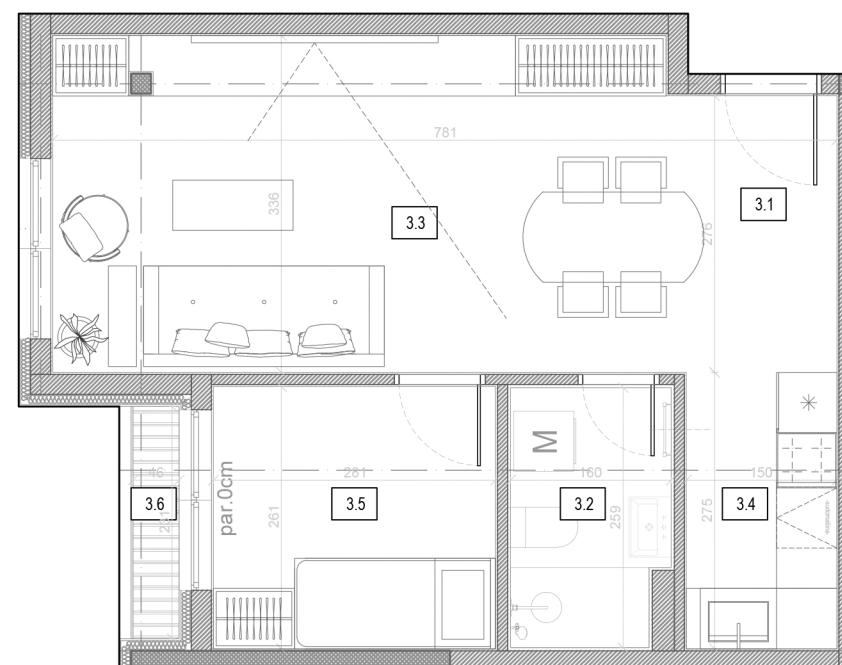

Rezidencijalni objekat | Politova 1

**orientacija stana*

STAN 1A		
1.1	Ulazni hodnik	2.91
1.2	Kupatilo	4.70
1.3	Dnevna soba sa trpezarijom i kuhinjom	48.31
1.4	Hodnik	2.94
1.5	Soba	10.84
1.6	Soba	10.98
1.7	Terasa	2.09
Ukupna neto korisna površina stana 1A		82.77 m²

1A | 83m²

NdN Construction

Rezidencijalni objekat | Politova 1

NdN Construction

Rezidencijalni objekat | Politova 1

*orientacija stana

STAN 2A		
2.1	Ulazni hodnik	4.27
2.2	Kupatilo	3.53
2.3	Dnevna soba sa kuhinjom i trpezarijom	28.05
2.4	Soba	12.42
2.5	Soba	11.54
2.6	Terasa	4.61
Ukupna neto korisna površina stana 2A		64.42 m²

2A | 64m²

NdN Construction

Rezidencijalni objekat | Politova 1

NdN Construction

Rezidencijalni objekt | Politova 1

**orientacija stana*

STAN 3A		
3.1	Ulazni hodnik	4.14
3.2	Kupatilo	3.97
3.3	Dnevna soba sa trpezarijom	21.63
3.4	Kuhinja	4.13
3.5	Soba	7.60
3.6	Terasa	1.06
Ukupna neto korisna površina stana 3A		42.53 m²

3A | 43m²

NdN Construction

Rezidencijalni objekat | Politova 1

NdN Construction

Rezidencijalni objekat | Politova 1

*orientacija stana

STAN 3B		
3.1	Ulazni hodnik	6.98
3.2	Kupatilo	3.84
3.3	Dnevna soba sa kuhinjom i trpezarijom	42.55
3.4	Soba	9.11
3.5	Terasa	4.09
Ukupna neto korisna površina stana 3B		66.57 m²