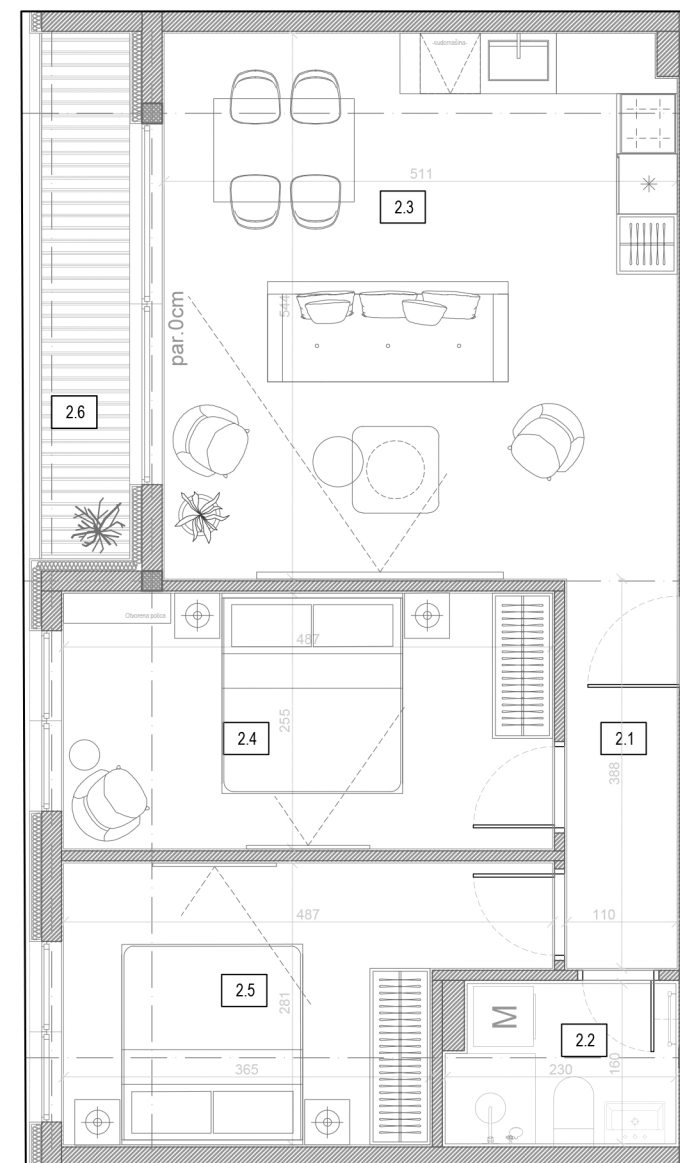

Rezidencijalni objekat | Politova 1

**orientacija stana*

STAN 1A		
1.1	Ulazni hodnik	2.91
1.2	Kupatilo	4.70
1.3	Dnevna soba sa trpezarijom i kuhinjom	48.31
1.4	Hodnik	2.94
1.5	Soba	10.84
1.6	Soba	10.98
1.7	Terasa	2.09
Ukupna neto korisna površina stana 1A		82.77 m²

1A | 83m²

NdN Construction

Rezidencijalni objekat | Politova 1

NdN Construction

Rezidencijalni objekat | Politova 1

*orientacija stana

STAN 2A		
2.1	Ulazni hodnik	4.27
2.2	Kupatilo	3.53
2.3	Dnevna soba sa kuhinjom i trpezarijom	28.05
2.4	Soba	12.42
2.5	Soba	11.54
2.6	Terasa	4.61
Ukupna neto korisna površina stana 2A		64.42 m²

2A | 64m²

NdN Construction

Rezidencijalni objekat | Politova 1

NdN Construction

Rezidencijalni objekt | Politova 1

**orientacija stana*

STAN 3A		
3.1	Ulazni hodnik	4.14
3.2	Kupatilo	3.97
3.3	Dnevna soba sa trpezarijom	21.63
3.4	Kuhinja	4.13
3.5	Soba	7.60
3.6	Terasa	1.06
Ukupna neto korisna površina stana 3A		42.53 m²

3A | 43m²

NdN Construction

Rezidencijalni objekat | Politova 1

NdN Construction

Rezidencijalni objekat | Politova 1

*orientacija stana

STAN 3B		
3.1	Ulazni hodnik	6.98
3.2	Kupatilo	3.84
3.3	Dnevna soba sa kuhinjom i trpezarijom	42.55
3.4	Soba	9.11
3.5	Terasa	4.09
Ukupna neto korisna površina stana 3B		66.57 m²