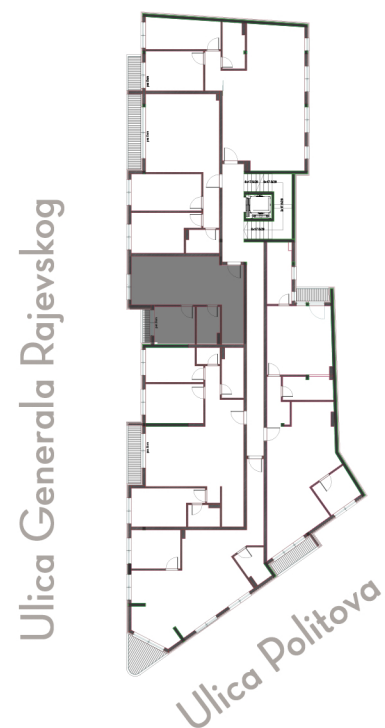

Rezidencijalni objekat | Politova 1

**orientacija stana*

STAN 1A		
1.1	Ulazni hodnik	2.91
1.2	Kupatilo	4.70
1.3	Dnevna soba sa trpezarijom i kuhinjom	48.31
1.4	Hodnik	2.94
1.5	Soba	10.84
1.6	Soba	10.98
1.7	Terasa	2.09
Ukupna neto korisna površina stana 1A		82.77 m²

1A | 83m²

NdN Construction

Rezidencijalni objekat | Politova 1

NdN Construction

Rezidencijalni objekat | Politova 1

*orientacija stana

STAN 2A		
2.1	Ulazni hodnik	4.27
2.2	Kupatilo	3.53
2.3	Dnevna soba sa kuhinjom i trpezarijom	28.05
2.4	Soba	12.42
2.5	Soba	11.54
2.6	Terasa	4.61
Ukupna neto korisna površina stana 2A		64.42 m²

2A | 64m²

NdN Construction

Rezidencijalni objekat | Politova 1

NdN Construction

Rezidencijalni objekt | Politova 1

**orientacija stana*

STAN 3A		
3.1	Ulazni hodnik	4.14
3.2	Kupatilo	3.97
3.3	Dnevna soba sa trpezarijom	21.63
3.4	Kuhinja	4.13
3.5	Soba	7.60
3.6	Terasa	1.06
Ukupna neto korisna površina stana 3A		42.53 m²

3A | 43m²

NdN Construction

Rezidencijalni objekat | Politova 1

NdN Construction

Rezidencijalni objekat | Politova 1

*orientacija stana

STAN 3B		
3.1	Ulazni hodnik	6.98
3.2	Kupatilo	3.84
3.3	Dnevna soba sa kuhinjom i trpezarijom	42.55
3.4	Soba	9.11
3.5	Terasa	4.09
Ukupna neto korisna površina stana 3B		66.57 m²