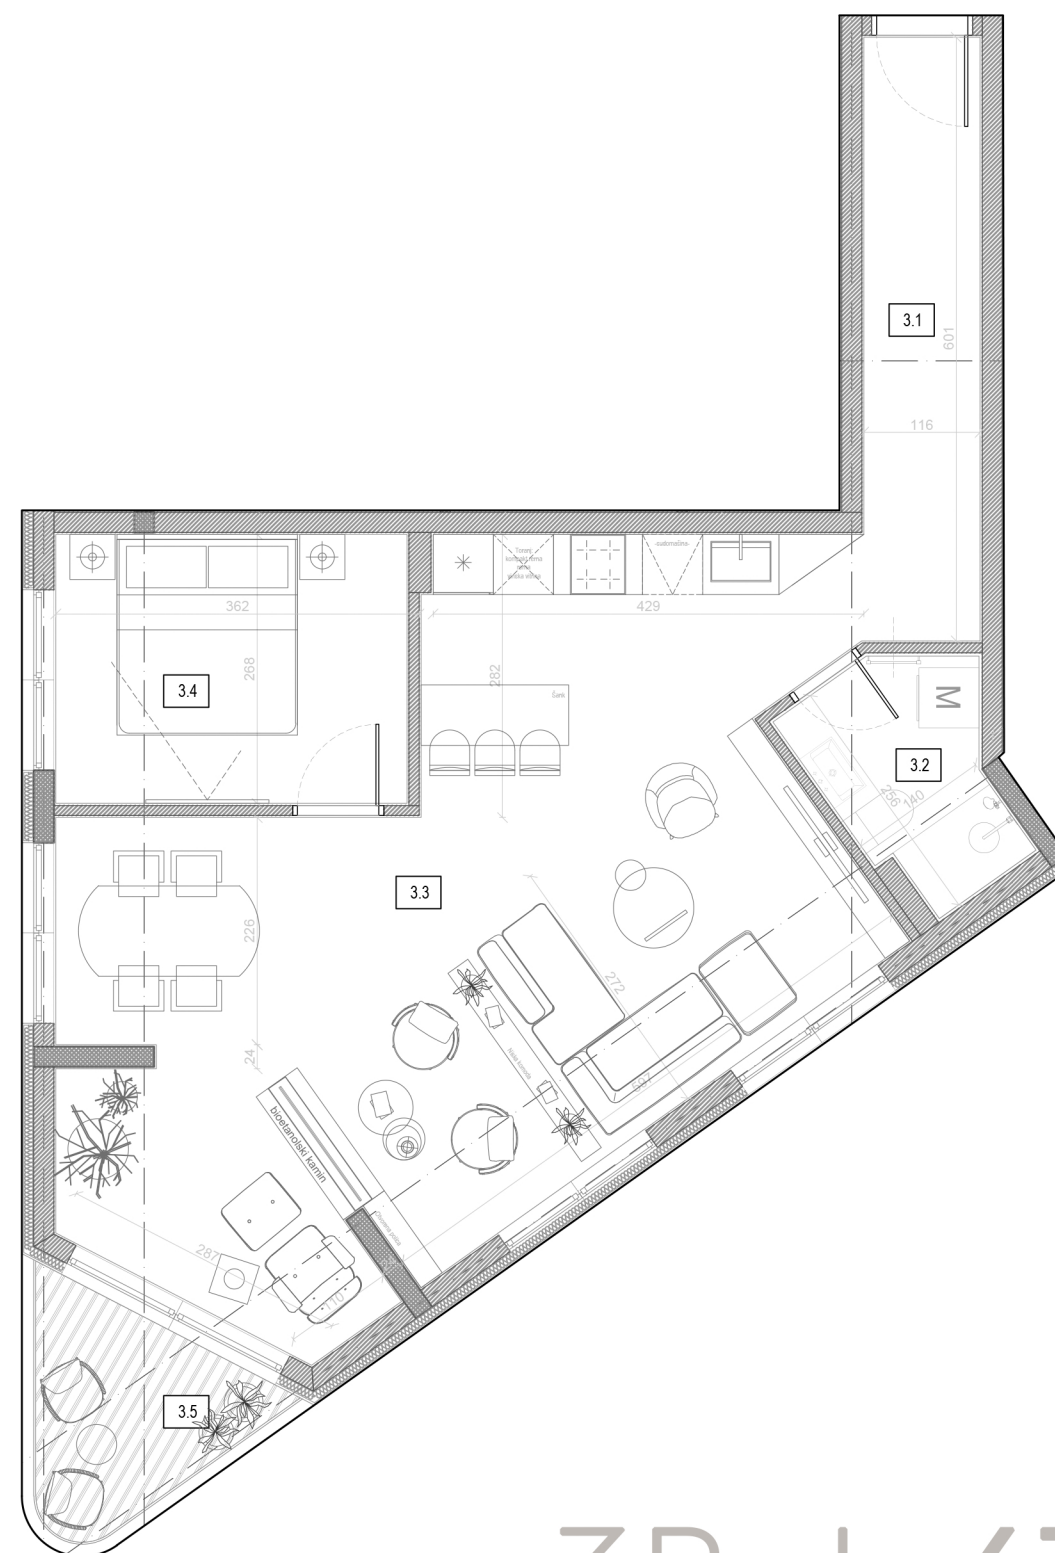

Rezidencijalni objekat | Politova 1

**orientacija stana*

STAN 1A		
1.1	Ulazni hodnik	2.91
1.2	Kupatilo	4.70
1.3	Dnevna soba sa trpezarijom i kuhinjom	48.31
1.4	Hodnik	2.94
1.5	Soba	10.84
1.6	Soba	10.98
1.7	Terasa	2.09
Ukupna neto korisna površina stana 1A		82.77 m²

1A | 83m²

NdN Construction

Rezidencijalni objekat | Politova 1

NdN Construction

Rezidencijalni objekat | Politova 1

*orientacija stana

STAN 2A		
2.1	Ulazni hodnik	4.27
2.2	Kupatilo	3.53
2.3	Dnevna soba sa kuhinjom i trpezarijom	28.05
2.4	Soba	12.42
2.5	Soba	11.54
2.6	Terasa	4.61
Ukupna neto korisna površina stana 2A		64.42 m²

2A | 64m²

NdN Construction

Rezidencijalni objekat | Politova 1

NdN Construction

Rezidencijalni objekt | Politova 1

**orientacija stana*

STAN 3A		
3.1	Ulazni hodnik	4.14
3.2	Kupatilo	3.97
3.3	Dnevna soba sa trpezarijom	21.63
3.4	Kuhinja	4.13
3.5	Soba	7.60
3.6	Terasa	1.06
Ukupna neto korisna površina stana 3A		42.53 m²

3A | 43m²

NdN Construction

Rezidencijalni objekat | Politova 1

NdN Construction

Rezidencijalni objekat | Politova 1

*orientacija stana

STAN 3B		
3.1	Ulazni hodnik	6.98
3.2	Kupatilo	3.84
3.3	Dnevna soba sa kuhinjom i trpezarijom	42.55
3.4	Soba	9.11
3.5	Terasa	4.09
Ukupna neto korisna površina stana 3B		66.57 m²