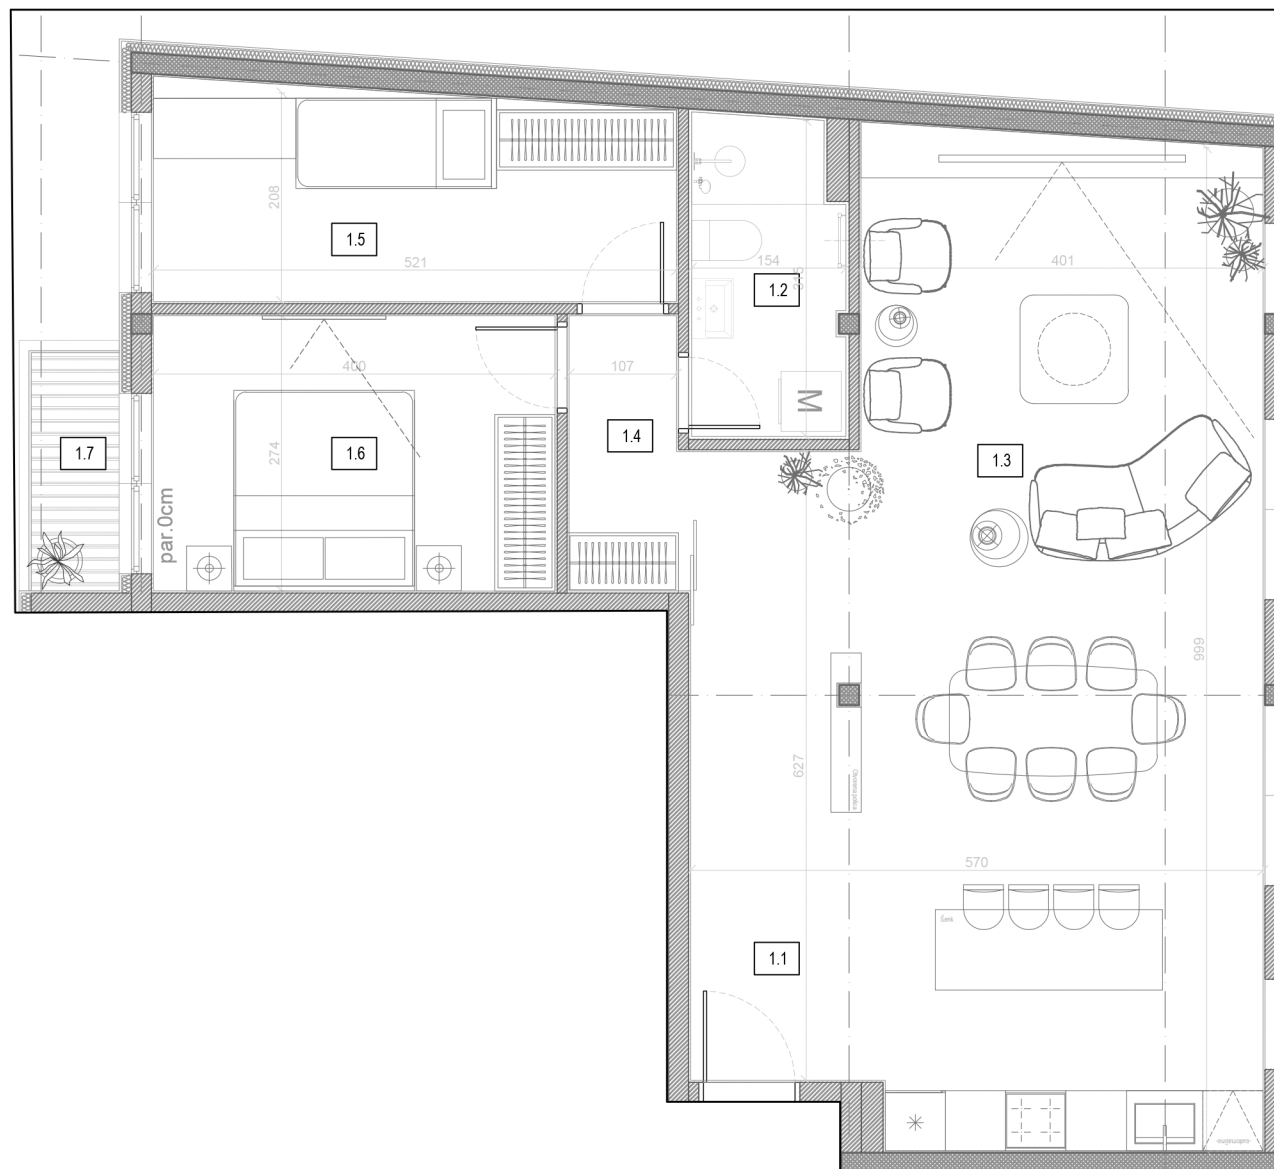

Rezidencijalni objekat | Politova 1

**orientacija stana*

STAN 1A		
1.1	Ulazni hodnik	2.91
1.2	Kupatilo	4.70
1.3	Dnevna soba sa trpezarijom i kuhinjom	48.31
1.4	Hodnik	2.94
1.5	Soba	10.84
1.6	Soba	10.98
1.7	Terasa	2.09
Ukupna neto korisna površina stana 1A		82.77 m²

1A | 83m²

NdN Construction

Rezidencijalni objekat | Politova 1

NdN Construction

Rezidencijalni objekat | Politova 1

*orientacija stana

STAN 2A		
2.1	Ulazni hodnik	4.27
2.2	Kupatilo	3.53
2.3	Dnevna soba sa kuhinjom i trpezarijom	28.05
2.4	Soba	12.42
2.5	Soba	11.54
2.6	Terasa	4.61
Ukupna neto korisna površina stana 2A		64.42 m²

2A | 64m²

NdN Construction

Rezidencijalni objekat | Politova 1

NdN Construction

Rezidencijalni objekt | Politova 1

**orientacija stana*

STAN 3A		
3.1	Ulazni hodnik	4.14
3.2	Kupatilo	3.97
3.3	Dnevna soba sa trpezarijom	21.63
3.4	Kuhinja	4.13
3.5	Soba	7.60
3.6	Terasa	1.06
Ukupna neto korisna površina stana 3A		42.53 m²