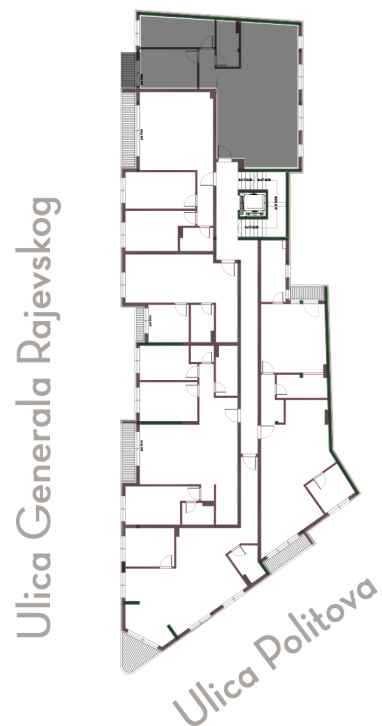

Rezidencijalni objekat | Politova 1

**orientacija stana*

STAN 1A		
1.1	Ulazni hodnik	2.91
1.2	Kupatilo	4.70
1.3	Dnevna soba sa trpezarijom i kuhinjom	48.31
1.4	Hodnik	2.94
1.5	Soba	10.84
1.6	Soba	10.98
1.7	Terasa	2.09
Ukupna neto korisna površina stana 1A		82.77 m²

1A | 83m²

NdN Construction

Rezidencijalni objekat | Politova 1

NdN Construction

Rezidencijalni objekat | Politova 1

*orientacija stana

STAN 2A		
2.1	Ulazni hodnik	4.27
2.2	Kupatilo	3.53
2.3	Dnevna soba sa kuhinjom i trpezarijom	28.05
2.4	Soba	12.42
2.5	Soba	11.54
2.6	Terasa	4.61
Ukupna neto korisna površina stana 2A		64.42 m²

2A | 64m²

NdN Construction

Rezidencijalni objekat | Politova 1

NdN Construction

Rezidencijalni objekt | Politova 1

**orientacija stana*

STAN 3A		
3.1	Ulazni hodnik	4.14
3.2	Kupatilo	3.97
3.3	Dnevna soba sa trpezarijom	21.63
3.4	Kuhinja	4.13
3.5	Soba	7.60
3.6	Terasa	1.06
Ukupna neto korisna površina stana 3A		42.53 m²