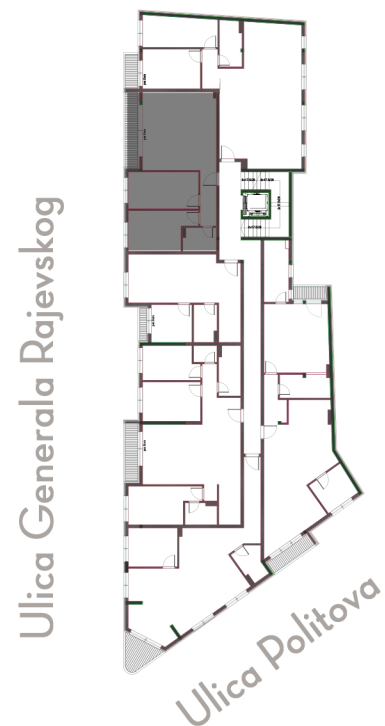

Rezidencijalni objekat | Politova 1

**orientacija stana*

STAN 1A		
1.1	Ulazni hodnik	2.91
1.2	Kupatilo	4.70
1.3	Dnevna soba sa trpezarijom i kuhinjom	48.31
1.4	Hodnik	2.94
1.5	Soba	10.84
1.6	Soba	10.98
1.7	Terasa	2.09
Ukupna neto korisna površina stana 1A		82.77 m²

1A | 83m²

NdN Construction

Rezidencijalni objekat | Politova 1

NdN Construction

Rezidencijalni objekat | Politova 1

*orientacija stana

STAN 2A		
2.1	Ulazni hodnik	4.27
2.2	Kupatilo	3.53
2.3	Dnevna soba sa kuhinjom i trpezarijom	28.05
2.4	Soba	12.42
2.5	Soba	11.54
2.6	Terasa	4.61
Ukupna neto korisna površina stana 2A		64.42 m²

2A | 64m²

NdN Construction

Rezidencijalni objekat | Politova 1

NdN Construction

Rezidencijalni objekt | Politova 1

**orientacija stana*

STAN 3A		
3.1	Ulazni hodnik	4.14
3.2	Kupatilo	3.97
3.3	Dnevna soba sa trpezarijom	21.63
3.4	Kuhinja	4.13
3.5	Soba	7.60
3.6	Terasa	1.06
Ukupna neto korisna površina stana 3A		42.53 m²

3A | 43m²

NdN Construction

Rezidencijalni objekat | Politova 1

NdN Construction

Rezidencijalni objekat | Politova 1

*orientacija stana

STAN 3B		
3.1	Ulazni hodnik	6.98
3.2	Kupatilo	3.84
3.3	Dnevna soba sa kuhinjom i trpezarijom	42.55
3.4	Soba	9.11
3.5	Terasa	4.09
Ukupna neto korisna površina stana 3B		66.57 m²