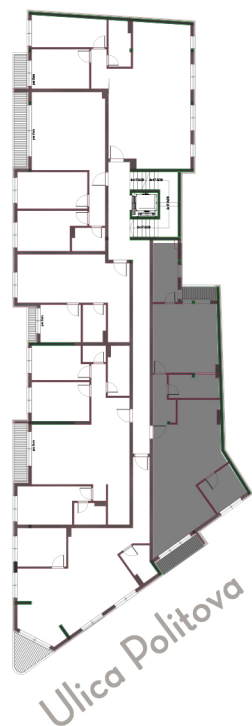

Rezidencijalni objekat | Politova 1

**orientacija stana*

STAN 1A		
1.1	Ulazni hodnik	2.91
1.2	Kupatilo	4.70
1.3	Dnevna soba sa trpezarijom i kuhinjom	48.31
1.4	Hodnik	2.94
1.5	Soba	10.84
1.6	Soba	10.98
1.7	Terasa	2.09
Ukupna neto korisna površina stana 1A		82.77 m²

1A | 83m²

NdN Construction

Rezidencijalni objekat | Politova 1

NdN Construction

Rezidencijalni objekat | Politova 1

*orientacija stana

STAN 2A		
2.1	Ulazni hodnik	4.27
2.2	Kupatilo	3.53
2.3	Dnevna soba sa kuhinjom i trpezarijom	28.05
2.4	Soba	12.42
2.5	Soba	11.54
2.6	Terasa	4.61
Ukupna neto korisna površina stana 2A		64.42 m²

3A | 43m²

NdN Construction

Rezidencijalni objekat | Politova 1

NdN Construction

Rezidencijalni objekat | Politova 1

*orientacija stana

STAN 3B		
3.1	Ulazni hodnik	6.98
3.2	Kupatilo	3.84
3.3	Dnevna soba sa kuhinjom i trpezarijom	42.55
3.4	Soba	9.11
3.5	Terasa	4.09
Ukupna neto korisna površina stana 3B		66.57 m²

3B | 67m²

NdN Construction

Rezidencijalni objekat | Politova 1

NdN Construction

Rezidencijalni objekat | Politova 1

Ulica Generala Rajevskog

*orientacija stana

STAN 4B		
4.1	Ulazni hodnik	6.08
4.2	Kupatilo	5.46
4.3	Dnevna soba sa trpezarijom i kuhinjom	36.28
4.4	Soba	6.09
4.5	Master soba	21.35
4.6	Master kupatilo	7.10
4.7	Terasa	1.98
4.8	Terasa	2.95
Ukupna neto korisna površina stana 4B		87.29 m²