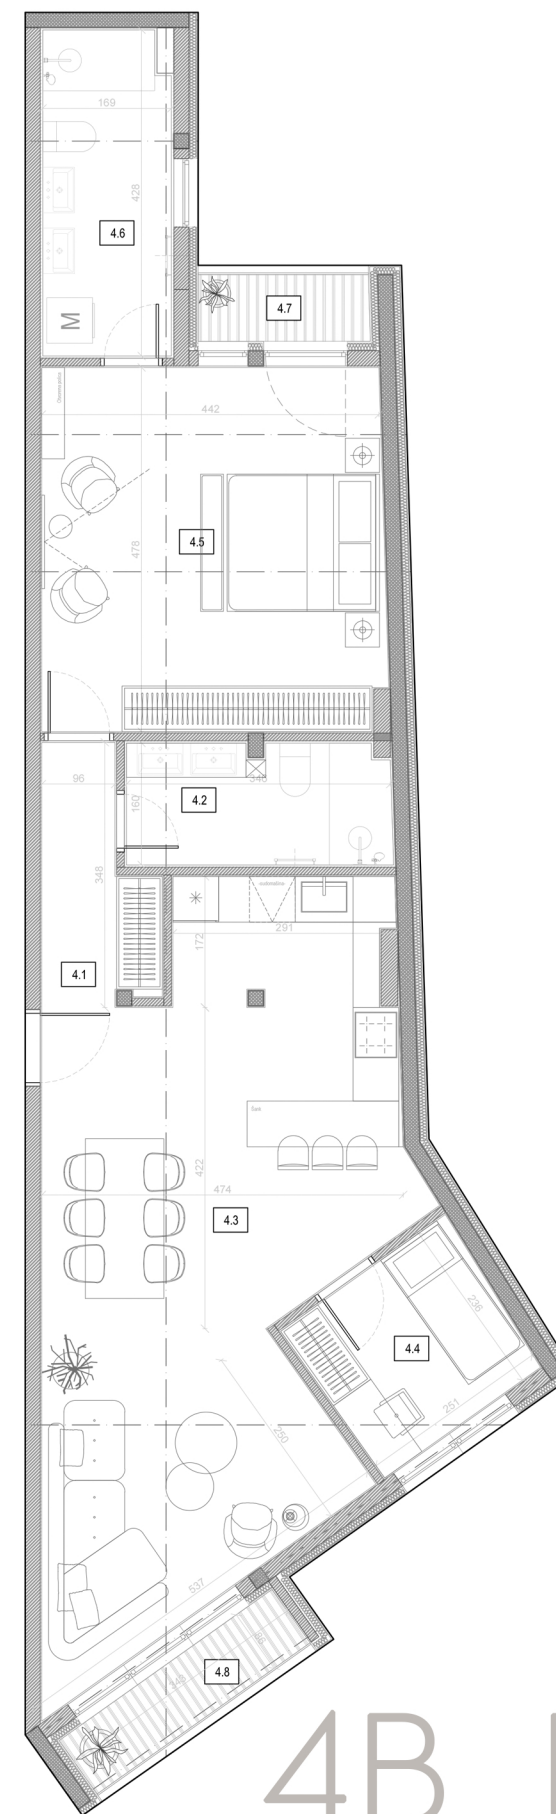

Rezidencijalni objekat | Politova 1

**orientacija stana*

STAN 1A		
1.1	Ulazni hodnik	2.91
1.2	Kupatilo	4.70
1.3	Dnevna soba sa trpezarijom i kuhinjom	48.31
1.4	Hodnik	2.94
1.5	Soba	10.84
1.6	Soba	10.98
1.7	Terasa	2.09
Ukupna neto korisna površina stana 1A		82.77 m²

1A | 83m²

NdN Construction

Rezidencijalni objekat | Politova 1

NdN Construction

Rezidencijalni objekat | Politova 1

*orientacija stana

STAN 2A		
2.1	Ulazni hodnik	4.27
2.2	Kupatilo	3.53
2.3	Dnevna soba sa kuhinjom i trpezarijom	28.05
2.4	Soba	12.42
2.5	Soba	11.54
2.6	Terasa	4.61
Ukupna neto korisna površina stana 2A		64.42 m²

3A | 43m²

NdN Construction

Rezidencijalni objekat | Politova 1

NdN Construction

Rezidencijalni objekat | Politova 1

*orientacija stana

STAN 3B		
3.1	Ulazni hodnik	6.98
3.2	Kupatilo	3.84
3.3	Dnevna soba sa kuhinjom i trpezarijom	42.55
3.4	Soba	9.11
3.5	Terasa	4.09
Ukupna neto korisna površina stana 3B		66.57 m²

3B | 67m²

NdN Construction

Rezidencijalni objekat | Politova 1

NdN Construction

Rezidencijalni objekat | Politova 1

Ulica Generala Rajevskog

*orientacija stana

STAN 4B		
4.1	Ulazni hodnik	6.08
4.2	Kupatilo	5.46
4.3	Dnevna soba sa trpezarijom i kuhinjom	36.28
4.4	Soba	6.09
4.5	Master soba	21.35
4.6	Master kupatilo	7.10
4.7	Terasa	1.98
4.8	Terasa	2.95
Ukupna neto korisna površina stana 4B		87.29 m²